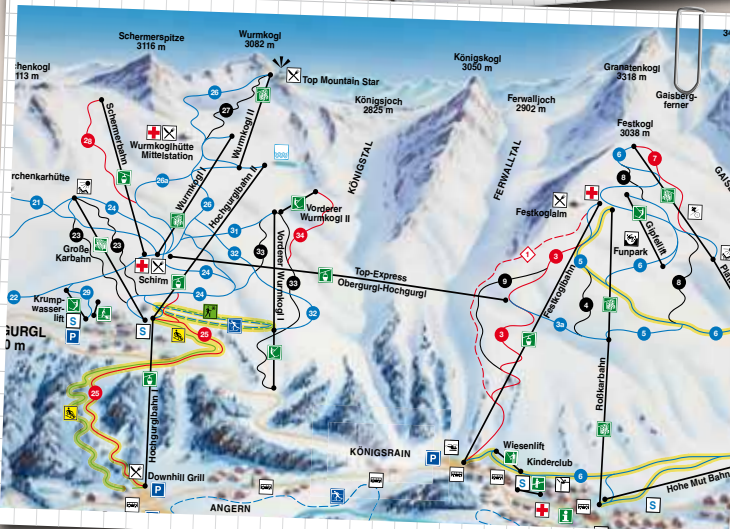

„Die Skigebiete“

Ötztal Arena Sölden

Obergurgl-Hochgurgl

Bilder: © Bergbahnen Sölden / Fotograf: Prof. Stummvoll

Alle Angaben ohne Gewähr. Stand: August 2012

Näher dran

Unsere Geschäftsstellen & SB-Center

Geschäftsstellen	Telefon
Ainring, PLZ 83404, Salzburger Straße 37	08654 5707-0
Bad Reichenhall, PLZ 83435, Münchner Allee 2 (Hauptsitz)	08651 6006-0
Bad Reichenhall, PLZ 83435, Ludwigstraße 3	08651 9862-0
Berchtesgaden, PLZ 83471, Bahnhofstraße 2	08652 9662-0
Bergen, PLZ 83346, Raiffeisenplatz 2	08662 4889-0
Bischofwiesen, PLZ 83483, Hauptstraße 22	08652 7269
Chieming, PLZ 83339, Max-Kurz-Straße 4	08664 9887-0
Freilassing, PLZ 83395, Münchener Straße 2	08654 4984-0
Friedlolfing, PLZ 83413, Rupertstraße 12	08684 909-0
Grabenstätt, PLZ 83355, Marktplatz 8	08661 1605
Inzell, PLZ 83334, Traunsteiner Straße 9	08665 9865-0
Kay, PLZ 84529, Schulweg 3	08683 628
Kirchanschöring, PLZ 83417, Götzinger Straße 19	08685 9881-0
Laufen, PLZ 83410, Marienplatz 15	08682 8938-0
Nußdorf, PLZ 83365, Raiffeisenstraße 1	08669 6274
Piding, PLZ 83451, Bahnhofstraße 19	08651 7657-0
Raitenhaslach, PLZ 84489, Buchbergstraße 1	08677 5200
Ramsau, PLZ 83486, Im Tal 89	08657 390
Salzburg, A-5020, Karolingerstraße 1	0043 662 839797-0
Schönau am Königssee, PLZ 83471, Untersteiner Straße 33	08652 2267
Siegsdorf, PLZ 83313, Raiffeisenstraße 1	08662 4983-0
Teisendorf, PLZ 83317, Poststraße 10	08666 7211
Tengling, PLZ 83373, Weinbergstraße 7	08687 269
Tettenhausen, PLZ 83329, Hauptstraße 12	08681 4715-0
Tittmoning, PLZ 84529, Stadtplatz 21	08683 8960-0
Traunreut, PLZ 83301, Rathausplatz 12	08669 8615-0
Traunstein, PLZ 83278, Maxplatz 12	0861 98988-0
Trostberg, PLZ 83308, Schulstraße 2	08621 802-0
Vachendorf, PLZ 83377, Siegsdorfer Straße 1	0861 4171
Waging am See, PLZ 83329, Bahnhofstraße 16	08681 6976-0
Wasserburg, PLZ 83512, Marienplatz 13	08071 92011-0

SB-Center	Geldautomaten
Freilassing, PLZ 83395, Münchener Straße 63	Bischofwiesen PLZ 83483
Haslach, PLZ 83278, Rupertstraße 10	Reichenhaller Straße 18
Kammer, PLZ 83278, Balthasar-Permoser-Straße 20	
Lauter, PLZ 83362, Am Bahndamm 1	Freilassing PLZ 83395
Marktschellenberg, PLZ 83487, Marktplatz 19	Traunsteiner Straße 6
Otting, PLZ 83329, Holzhauser Straße 4	
Piding, PLZ 83451, Wisbacher Straße 14	Traunstein PLZ 83278
Siegsdorf, PLZ 83313, Traunsteiner Straße 3	Theresienstraße 2
Traunstein, PLZ 83278, Bahnhofstraße 17	

VR Service: 08651 6006-600
(Montags bis freitags durchgehend von 8 bis 20 Uhr)
E-Mail: info@vrbank-obb-so.de
Internet: www.vrbank-obb-so.de
Facebook: www.facebook.com/Volksbank.Raiffeisenbank

EIN GEWINN FÜR ALLE
Die Genossenschaften